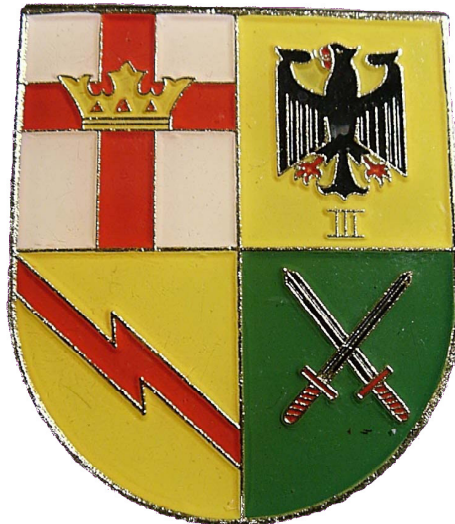

## Wappen Fernmeldeausbildungskompanie 1/III

Das Wappen hat die klassische Halbrundschildform und ist mittig viergeteilt.

In der oberen Hälfte zeigt das heraldisch linke Feld das Stadtwappen von Koblenz, ein rotes Kreuz mit einer goldenen Krone. Es wurde in Anlehnung an den Standort der Dienststelle gewählt. Das heraldisch rechte Feld zeigt den Bundesadler und eine römische III. Diese weist auf die Zugehörigkeit zum III. Korps hin. Die Grundfarbe ist „zitronengelb“, die Farbe der Fernmeldetruppe.

In der unteren Hälfte befindet sich im linken Feld ein Fernmeldeblitz als Hinweis auf die Zugehörigkeit zur Fernmeldetruppe. Im rechten Feld befinden sich zwei gekreuzte Schwerter, die auf das Heer hinweisen.